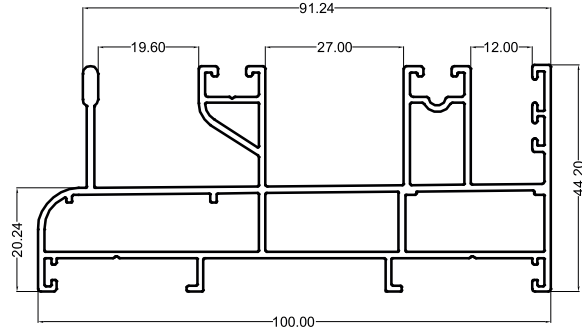

ALUMTURK

Weight: 0.565 kg/m **M.SH 021**

Interior View

Interior View

ALUMTURK

Factory: İvedik OSB Mah. 2239. Cad. No:4, 06378 Yenimahalle/Ankara
Branch: Önder Mah. Eređli Cad. No:71/A Aldındađ/ANKARA
Branch: Yıldızevler Mh. Cezayir Caddesi no. 4/1 Çankaya/ANKARA
Branch:Fatih Mah. 30001 Sok. No:5/4 Mezitli MERSİN
<http://www.alumturk.com> e-mail info@alumturk.com
Tel. +90 312 395 1669