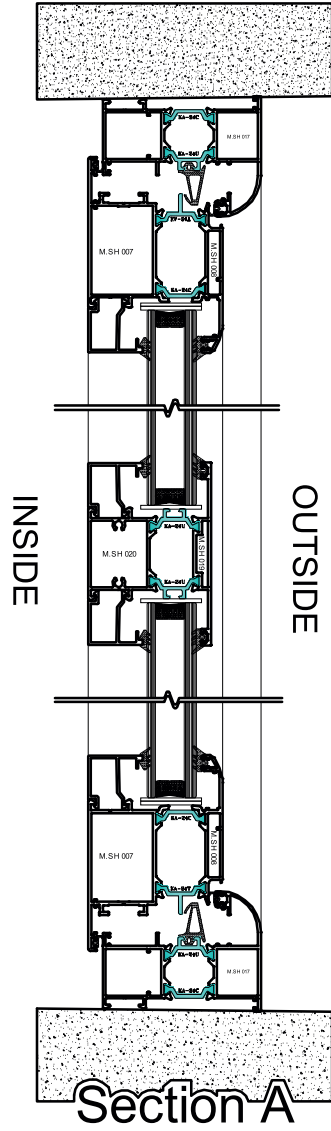

ALUMTURK

Weight: 0.565 kg/m **M.SH 021**

Interior View

Interior View

ALUMTURK

Factory: İvedik OSB Mah. 2239. Cad. No:4, 06378 Yenimahalle/Ankara
Branch: Önder Mah. Eređli Cad. No:71/A Aldındađ/ANKARA
Branch: Yıldızevler Mh. Cezayir Caddesi no. 4/1 Çankaya/ANKARA
Branch:Fatih Mah. 30001 Sok. No:5/4 Mezitli MERSİN
<http://www.alumturk.com> e-mail info@alumturk.com
Tel. +90 312 395 1669