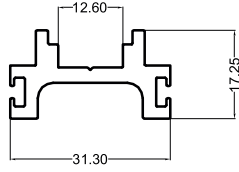

ALUMTURK

Weight: 0.565 kg/m **M.SH 021**

Interior View

Interior View

ALUMTURK

Factory: İvedik OSB Mah. 2239. Cad. No:4, 06378 Yenimahalle/Ankara
Branch: Önder Mah. Eređli Cad. No:71/A Aldındađ/ANKARA
Branch: Yıldızevler Mh. Cezayir Caddesi no. 4/1 Çankaya/ANKARA
Branch:Fatih Mah. 30001 Sok. No:5/4 Mezitli MERSİN
<http://www.alumturk.com> e-mail info@alumturk.com
Tel. +90 312 395 1669