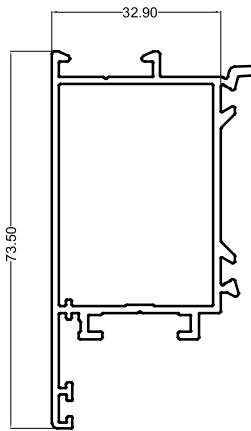

ALUMTURK

Weight: 0.565 kg/m **M.SH 021**

Interior View

Interior View

ALUMTURK

Factory: İvedik OSB Mah. 2239. Cad. No:4, 06378 Yenimahalle/Ankara
Branch: Önder Mah. Eređli Cad. No:71/A Aldındađ/ANKARA
Branch: Yıldızevler Mh. Cezayir Caddesi no. 4/1 Çankaya/ANKARA
Branch:Fatih Mah. 30001 Sok. No:5/4 Mezitli MERSİN
<http://www.alumturk.com> e-mail info@alumturk.com
Tel. +90 312 395 1669