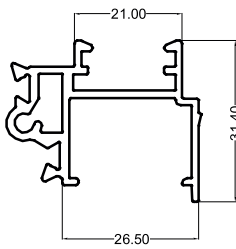

ALUMTURK

Weight: 0.565 kg/m **M.SH 021**

Interior View

Interior View

ALUMTURK

Factory: İvedik OSB Mah. 2239. Cad. No:4, 06378 Yenimahalle/Ankara
Branch: Önder Mah. Eređli Cad. No:71/A Aldındađ/ANKARA
Branch: Yıldızevler Mh. Cezayir Caddesi no. 4/1 Çankaya/ANKARA
Branch:Fatih Mah. 30001 Sok. No:5/4 Mezitli MERSİN
<http://www.alumturk.com> e-mail info@alumturk.com
Tel. +90 312 395 1669