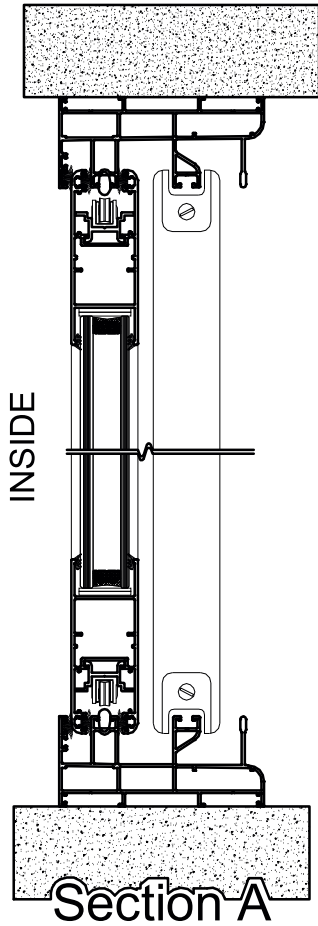

ALUMTURK

Weight: 0.565 kg/m **M.SH 021**

Interior View

Interior View

ALUMTURK

Factory: İvedik OSB Mah. 2239. Cad. No:4, 06378 Yenimahalle/Ankara
Branch: Önder Mah. Eređli Cad. No:71/A Aldındađ/ANKARA
Branch: Yıldızevler Mh. Cezayir Caddesi no. 4/1 Çankaya/ANKARA
Branch:Fatih Mah. 30001 Sok. No:5/4 Mezitli MERSİN
<http://www.alumturk.com> e-mail info@alumturk.com
Tel. +90 312 395 1669