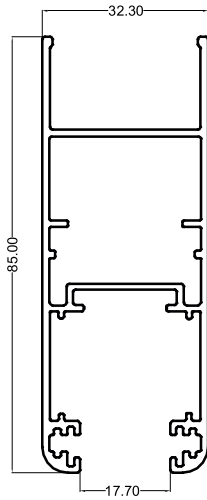

ALUMTURK

Weight: 0.565 kg/m **M.SH 021**

Interior View

Interior View

ALUMTURK

Factory: İvedik OSB Mah. 2239. Cad. No:4, 06378 Yenimahalle/Ankara
Branch: Önder Mah. Eređli Cad. No:71/A Aldındađ/ANKARA
Branch: Yıldızevler Mh. Cezayir Caddesi no. 4/1 Çankaya/ANKARA
Branch:Fatih Mah. 30001 Sok. No:5/4 Mezitli MERSİN
<http://www.alumturk.com> e-mail info@alumturk.com
Tel. +90 312 395 1669