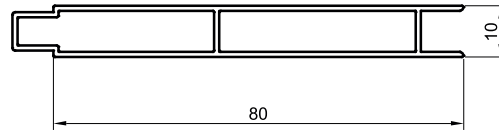

ALUMTURK

Weight: 0.565 kg/m **M.SH 021**

Interior View

Interior View

ALUMTURK

Factory: İvedik OSB Mah. 2239. Cad. No:4, 06378 Yenimahalle/Ankara
Branch: Önder Mah. Eređli Cad. No:71/A Aldındađ/ANKARA
Branch: Yıldızevler Mh. Cezayir Caddesi no. 4/1 Çankaya/ANKARA
Branch:Fatih Mah. 30001 Sok. No:5/4 Mezitli MERSİN
<http://www.alumturk.com> e-mail info@alumturk.com
Tel. +90 312 395 1669