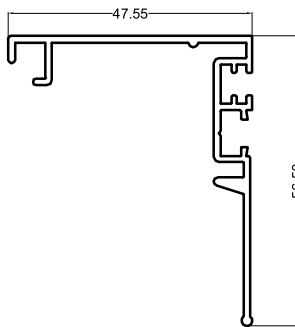

ALUMTURK

Weight: 0.565 kg/m **M.SH 021**

Interior View

Interior View

ALUMTURK

Factory: İvedik OSB Mah. 2239. Cad. No:4, 06378 Yenimahalle/Ankara
Branch: Önder Mah. Eređli Cad. No:71/A Aldındađ/ANKARA
Branch: Yıldızevler Mh. Cezayir Caddesi no. 4/1 Çankaya/ANKARA
Branch:Fatih Mah. 30001 Sok. No:5/4 Mezitli MERSİN
<http://www.alumturk.com> e-mail info@alumturk.com
Tel. +90 312 395 1669