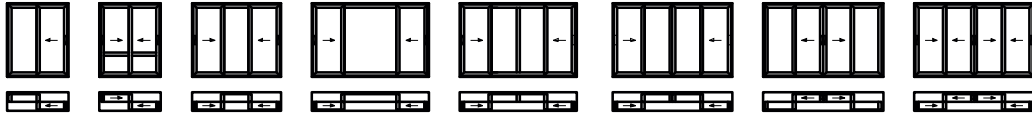

ALUMTURK

Weight: 0.565 kg/m **M.SH 021**

Interior View

Interior View

ALUMTURK

Factory: İvedik OSB Mah. 2239. Cad. No:4, 06378 Yenimahalle/Ankara
Branch: Önder Mah. Eređli Cad. No:71/A Aldındađ/ANKARA
Branch: Yıldızevler Mh. Cezayir Caddesi no. 4/1 Çankaya/ANKARA
Branch:Fatih Mah. 30001 Sok. No:5/4 Mezitli MERSİN
<http://www.alumturk.com> e-mail info@alumturk.com
Tel. +90 312 395 1669