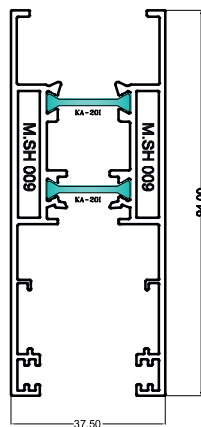

ALUMTURK

Weight: 0.565 kg/m **M.SH 021**

Interior View

Interior View

ALUMTURK

Factory: İvedik OSB Mah. 2239. Cad. No:4, 06378 Yenimahalle/Ankara
Branch: Önder Mah. Eređli Cad. No:71/A Aldındađ/ANKARA
Branch: Yıldızevler Mh. Cezayir Caddesi no. 4/1 Çankaya/ANKARA
Branch:Fatih Mah. 30001 Sok. No:5/4 Mezitli MERSİN
<http://www.alumturk.com> e-mail info@alumturk.com
Tel. +90 312 395 1669