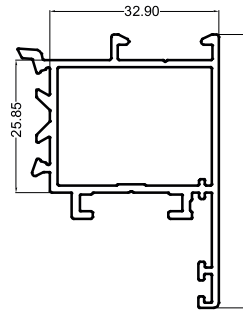

ALUMTURK

Weight: 0.565 kg/m **M.SH 021**

Interior View

Interior View

ALUMTURK

Factory: İvedik OSB Mah. 2239. Cad. No:4, 06378 Yenimahalle/Ankara
Branch: Önder Mah. Eređli Cad. No:71/A Aldındađ/ANKARA
Branch: Yıldızevler Mh. Cezayir Caddesi no. 4/1 Çankaya/ANKARA
Branch:Fatih Mah. 30001 Sok. No:5/4 Mezitli MERSİN
<http://www.alumturk.com> e-mail info@alumturk.com
Tel. +90 312 395 1669