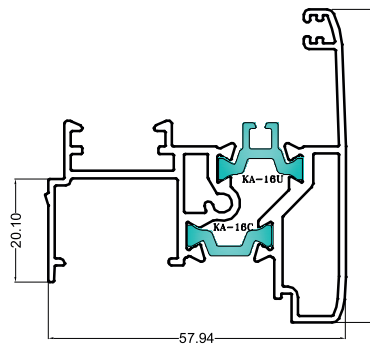

ALUMTURK

Weight: 0.565 kg/m **M.SH 021**

Interior View

Interior View

ALUMTURK

Factory: İvedik OSB Mah. 2239. Cad. No:4, 06378 Yenimahalle/Ankara
Branch: Önder Mah. Eređli Cad. No:71/A Aldındađ/ANKARA
Branch: Yıldızevler Mh. Cezayir Caddesi no. 4/1 Çankaya/ANKARA
Branch:Fatih Mah. 30001 Sok. No:5/4 Mezitli MERSİN
<http://www.alumturk.com> e-mail info@alumturk.com
Tel. +90 312 395 1669