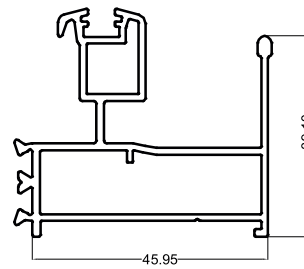

ALUMTURK

Weight: 0.565 kg/m **M.SH 021**

Interior View

Interior View

ALUMTURK

Factory: İvedik OSB Mah. 2239. Cad. No:4, 06378 Yenimahalle/Ankara
Branch: Önder Mah. Eređli Cad. No:71/A Aldındađ/ANKARA
Branch: Yıldızevler Mh. Cezayir Caddesi no. 4/1 Çankaya/ANKARA
Branch:Fatih Mah. 30001 Sok. No:5/4 Mezitli MERSİN
<http://www.alumturk.com> e-mail info@alumturk.com
Tel. +90 312 395 1669