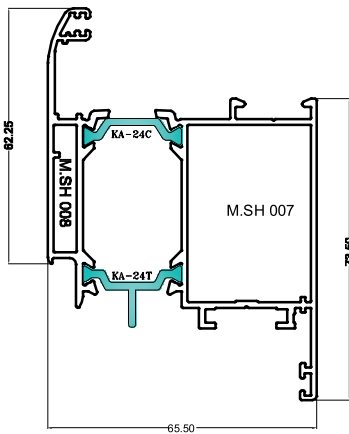

ALUMTURK

Weight: 0.565 kg/m **M.SH 021**

Interior View

Interior View

ALUMTURK

Factory: İvedik OSB Mah. 2239. Cad. No:4, 06378 Yenimahalle/Ankara
Branch: Önder Mah. Eređli Cad. No:71/A Aldındađ/ANKARA
Branch: Yıldızevler Mh. Cezayir Caddesi no. 4/1 Çankaya/ANKARA
Branch:Fatih Mah. 30001 Sok. No:5/4 Mezitli MERSİN
<http://www.alumturk.com> e-mail info@alumturk.com
Tel. +90 312 395 1669