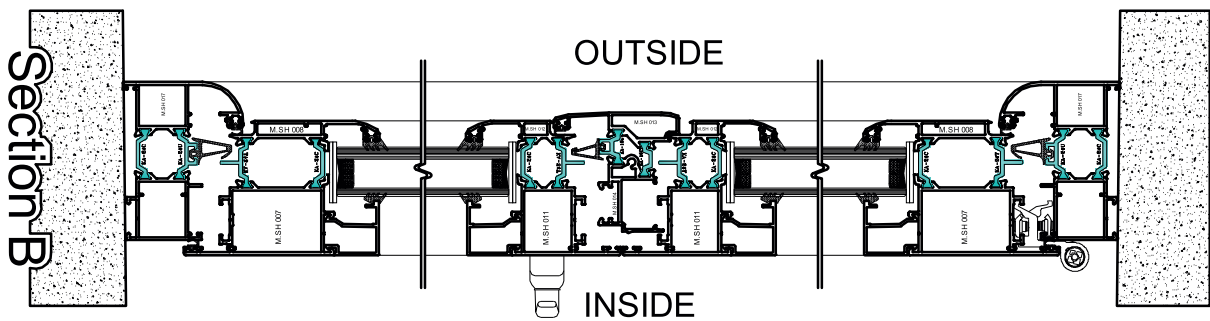

ALUMTURK

Weight: 0.565 kg/m **M.SH 021**

Interior View

Interior View

ALUMTURK

Factory: İvedik OSB Mah. 2239. Cad. No:4, 06378 Yenimahalle/Ankara
Branch: Önder Mah. Eređli Cad. No:71/A Aldındađ/ANKARA
Branch: Yıldızevler Mh. Cezayir Caddesi no. 4/1 Çankaya/ANKARA
Branch:Fatih Mah. 30001 Sok. No:5/4 Mezitli MERSİN
<http://www.alumturk.com> e-mail info@alumturk.com
Tel. +90 312 395 1669