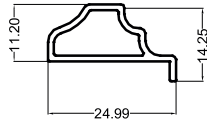

ALUMTURK

Weight: 0.565 kg/m **M.SH 021**

Interior View

Interior View

ALUMTURK

Factory: İvedik OSB Mah. 2239. Cad. No:4, 06378 Yenimahalle/Ankara
Branch: Önder Mah. Eređli Cad. No:71/A Aldındađ/ANKARA
Branch: Yıldızevler Mh. Cezayir Caddesi no. 4/1 Çankaya/ANKARA
Branch:Fatih Mah. 30001 Sok. No:5/4 Mezitli MERSİN
<http://www.alumturk.com> e-mail info@alumturk.com
Tel. +90 312 395 1669