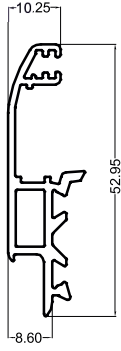

ALUMTURK

Weight: 0.565 kg/m **M.SH 021**

Interior View

Interior View

ALUMTURK

Factory: İvedik OSB Mah. 2239. Cad. No:4, 06378 Yenimahalle/Ankara
Branch: Önder Mah. Eređli Cad. No:71/A Aldındađ/ANKARA
Branch: Yıldızevler Mh. Cezayir Caddesi no. 4/1 Çankaya/ANKARA
Branch:Fatih Mah. 30001 Sok. No:5/4 Mezitli MERSİN
<http://www.alumturk.com> e-mail info@alumturk.com
Tel. +90 312 395 1669