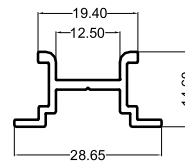

ALUMTURK

Weight: 0.565 kg/m **M.SH 021**

Interior View

Interior View

ALUMTURK

Factory: İvedik OSB Mah. 2239. Cad. No:4, 06378 Yenimahalle/Ankara
Branch: Önder Mah. Eređli Cad. No:71/A Aldındađ/ANKARA
Branch: Yıldızevler Mh. Cezayir Caddesi no. 4/1 Çankaya/ANKARA
Branch:Fatih Mah. 30001 Sok. No:5/4 Mezitli MERSİN
<http://www.alumturk.com> e-mail info@alumturk.com
Tel. +90 312 395 1669