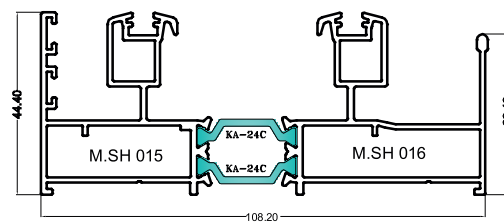

ALUMTURK

Weight: 0.565 kg/m **M.SH 021**

Interior View

Interior View

ALUMTURK

Factory: İvedik OSB Mah. 2239. Cad. No:4, 06378 Yenimahalle/Ankara
Branch: Önder Mah. Eređli Cad. No:71/A Aldındađ/ANKARA
Branch: Yıldızevler Mh. Cezayir Caddesi no. 4/1 Çankaya/ANKARA
Branch:Fatih Mah. 30001 Sok. No:5/4 Mezitli MERSİN
<http://www.alumturk.com> e-mail info@alumturk.com
Tel. +90 312 395 1669