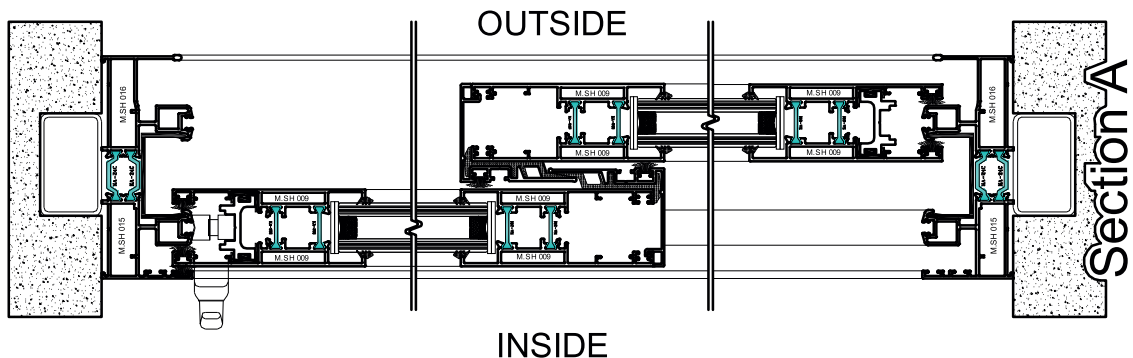

ALUMTURK

Weight: 0.565 kg/m **M.SH 021**

Interior View

Interior View

ALUMTURK

Factory: İvedik OSB Mah. 2239. Cad. No:4, 06378 Yenimahalle/Ankara
Branch: Önder Mah. Eređli Cad. No:71/A Aldındađ/ANKARA
Branch: Yıldızevler Mh. Cezayir Caddesi no. 4/1 Çankaya/ANKARA
Branch:Fatih Mah. 30001 Sok. No:5/4 Mezitli MERSİN
<http://www.alumturk.com> e-mail info@alumturk.com
Tel. +90 312 395 1669