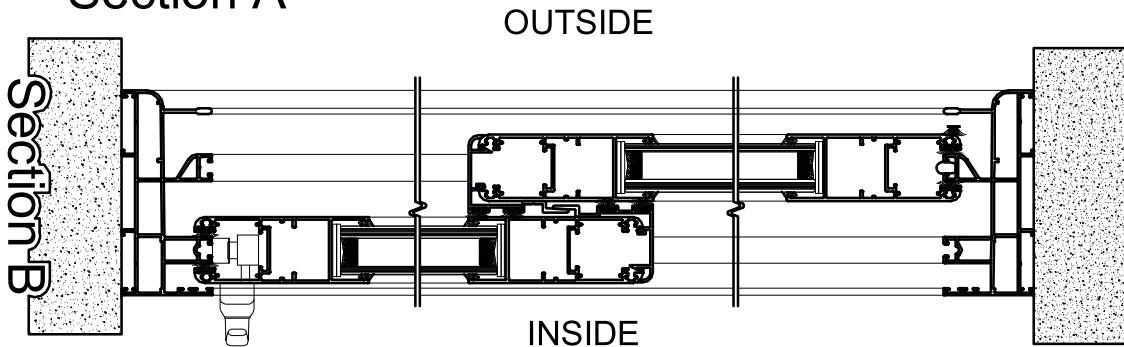

ALUMTURK

Weight: 0.565 kg/m **M.SH 021**

Interior View

Interior View

ALUMTURK

Factory: İvedik OSB Mah. 2239. Cad. No:4, 06378 Yenimahalle/Ankara
Branch: Önder Mah. Eređli Cad. No:71/A Aldındađ/ANKARA
Branch: Yıldızevler Mh. Cezayir Caddesi no. 4/1 Çankaya/ANKARA
Branch:Fatih Mah. 30001 Sok. No:5/4 Mezitli MERSİN
<http://www.alumturk.com> e-mail info@alumturk.com
Tel. +90 312 395 1669