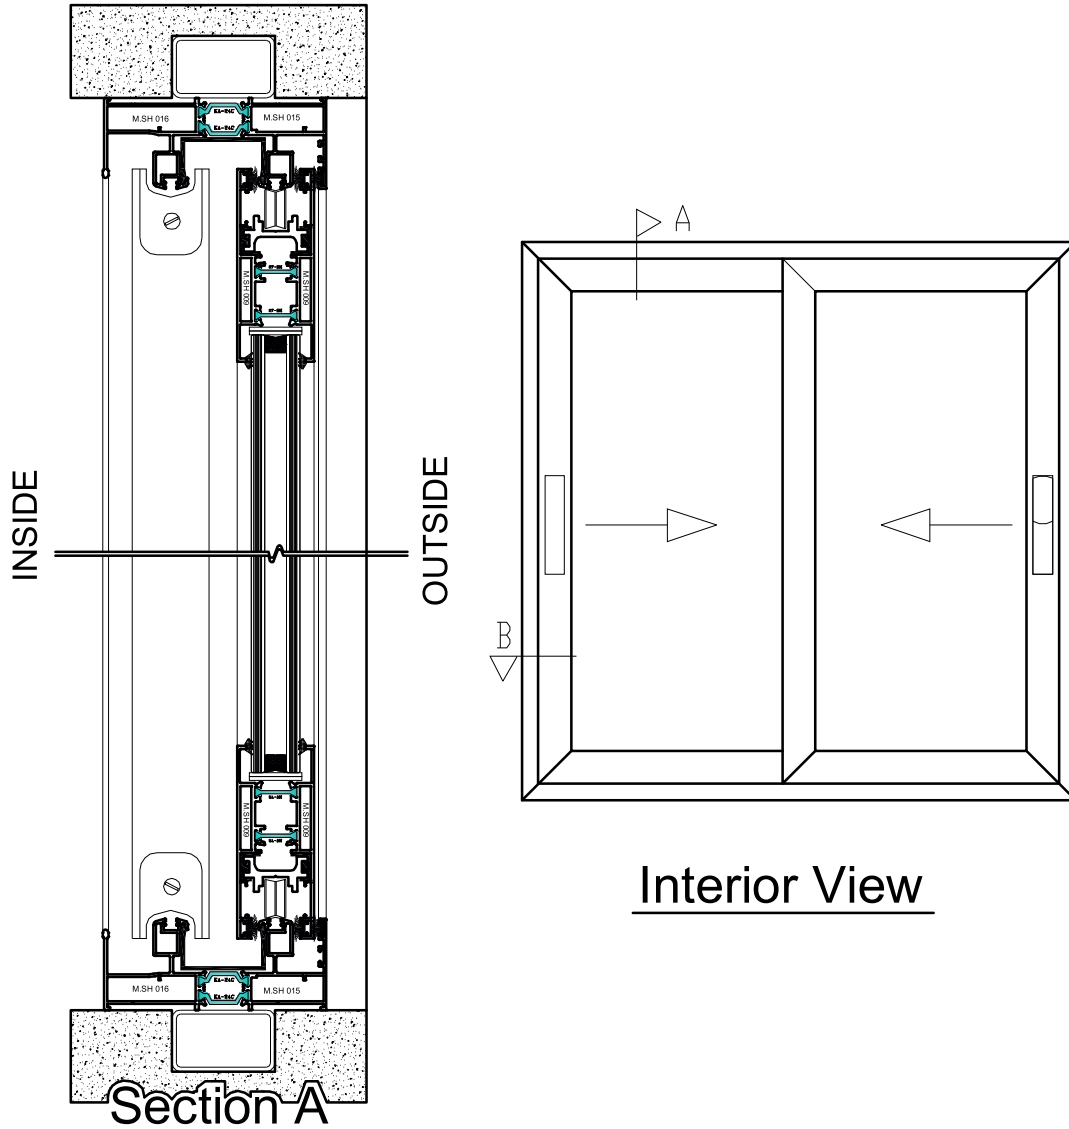

ALUMTURK

Weight: 0.565 kg/m **M.SH 021**

Interior View

Interior View

ALUMTURK

Factory: İvedik OSB Mah. 2239. Cad. No:4, 06378 Yenimahalle/Ankara
Branch: Önder Mah. Eređli Cad. No:71/A Aldındađ/ANKARA
Branch: Yıldızevler Mh. Cezayir Caddesi no. 4/1 Çankaya/ANKARA
Branch:Fatih Mah. 30001 Sok. No:5/4 Mezitli MERSİN
<http://www.alumturk.com> e-mail info@alumturk.com
Tel. +90 312 395 1669