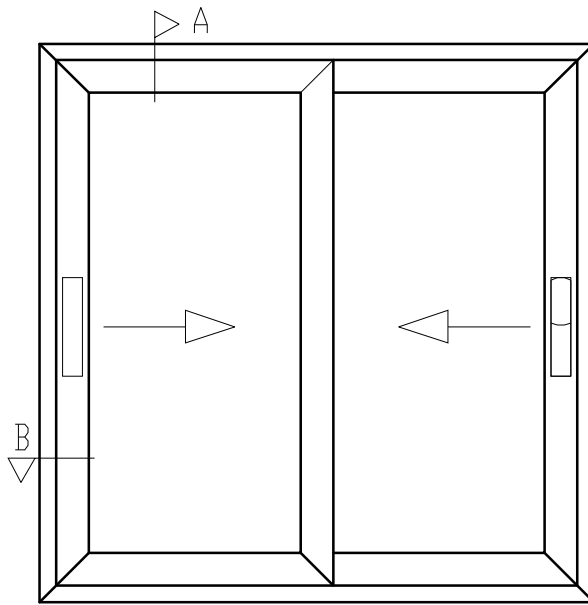

ALUMTURK

Weight: 0.565 kg/m **M.SH 021**

Interior View

Interior View

ALUMTURK

Factory: İvedik OSB Mah. 2239. Cad. No:4, 06378 Yenimahalle/Ankara
Branch: Önder Mah. Eređli Cad. No:71/A Aldındađ/ANKARA
Branch: Yıldızevler Mh. Cezayir Caddesi no. 4/1 Çankaya/ANKARA
Branch:Fatih Mah. 30001 Sok. No:5/4 Mezitli MERSİN
<http://www.alumturk.com> e-mail info@alumturk.com
Tel. +90 312 395 1669