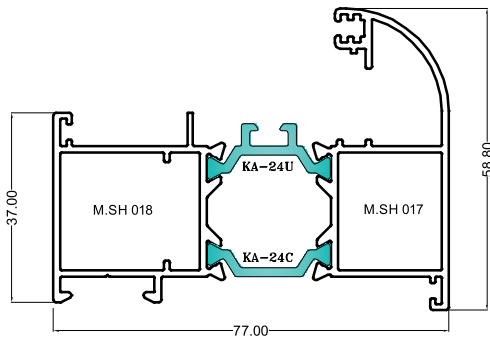

ALUMTURK

Weight: 0.565 kg/m **M.SH 021**

Interior View

Interior View

ALUMTURK

Factory: İvedik OSB Mah. 2239. Cad. No:4, 06378 Yenimahalle/Ankara
Branch: Önder Mah. Eređli Cad. No:71/A Aldındađ/ANKARA
Branch: Yıldızevler Mh. Cezayir Caddesi no. 4/1 Çankaya/ANKARA
Branch:Fatih Mah. 30001 Sok. No:5/4 Mezitli MERSİN
<http://www.alumturk.com> e-mail info@alumturk.com
Tel. +90 312 395 1669