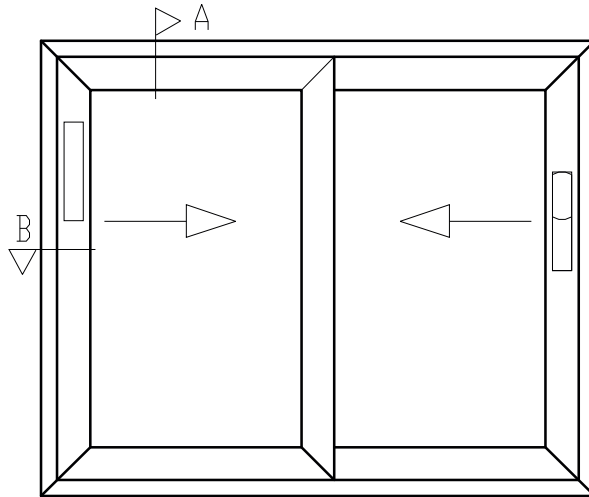

ALUMTURK

Weight: 0.565 kg/m **M.SH 021**

Interior View

Interior View

ALUMTURK

Factory: İvedik OSB Mah. 2239. Cad. No:4, 06378 Yenimahalle/Ankara
Branch: Önder Mah. Eređli Cad. No:71/A Aldındađ/ANKARA
Branch: Yıldızevler Mh. Cezayir Caddesi no. 4/1 Çankaya/ANKARA
Branch:Fatih Mah. 30001 Sok. No:5/4 Mezitli MERSİN
<http://www.alumturk.com> e-mail info@alumturk.com
Tel. +90 312 395 1669