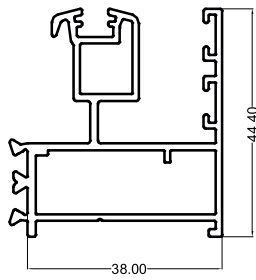

ALUMTURK

Weight: 0.565 kg/m **M.SH 021**

Interior View

Interior View

ALUMTURK

Factory: İvedik OSB Mah. 2239. Cad. No:4, 06378 Yenimahalle/Ankara
Branch: Önder Mah. Eređli Cad. No:71/A Aldındađ/ANKARA
Branch: Yıldızevler Mh. Cezayir Caddesi no. 4/1 Çankaya/ANKARA
Branch:Fatih Mah. 30001 Sok. No:5/4 Mezitli MERSİN
<http://www.alumturk.com> e-mail info@alumturk.com
Tel. +90 312 395 1669