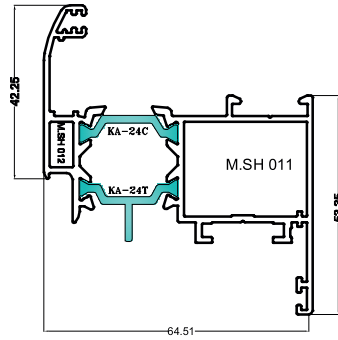

ALUMTURK

Weight: 0.565 kg/m **M.SH 021**

Interior View

Interior View

ALUMTURK

Factory: İvedik OSB Mah. 2239. Cad. No:4, 06378 Yenimahalle/Ankara
Branch: Önder Mah. Eređli Cad. No:71/A Aldındađ/ANKARA
Branch: Yıldızevler Mh. Cezayir Caddesi no. 4/1 Çankaya/ANKARA
Branch:Fatih Mah. 30001 Sok. No:5/4 Mezitli MERSİN
<http://www.alumturk.com> e-mail info@alumturk.com
Tel. +90 312 395 1669