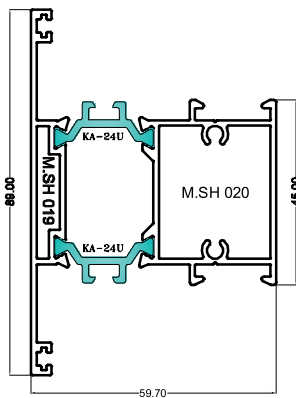

ALUMTURK

Weight: 0.565 kg/m **M.SH 021**

Interior View

Interior View

ALUMTURK

Factory: İvedik OSB Mah. 2239. Cad. No:4, 06378 Yenimahalle/Ankara
Branch: Önder Mah. Eređli Cad. No:71/A Aldındađ/ANKARA
Branch: Yıldızevler Mh. Cezayir Caddesi no. 4/1 Çankaya/ANKARA
Branch:Fatih Mah. 30001 Sok. No:5/4 Mezitli MERSİN
<http://www.alumturk.com> e-mail info@alumturk.com
Tel. +90 312 395 1669