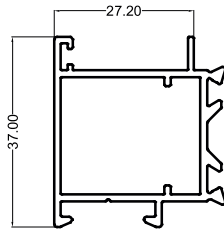

ALUMTURK

Weight: 0.565 kg/m **M.SH 021**

Interior View

Interior View

ALUMTURK

Factory: İvedik OSB Mah. 2239. Cad. No:4, 06378 Yenimahalle/Ankara
Branch: Önder Mah. Eređli Cad. No:71/A Aldındađ/ANKARA
Branch: Yıldızevler Mh. Cezayir Caddesi no. 4/1 Çankaya/ANKARA
Branch:Fatih Mah. 30001 Sok. No:5/4 Mezitli MERSİN
<http://www.alumturk.com> e-mail info@alumturk.com
Tel. +90 312 395 1669