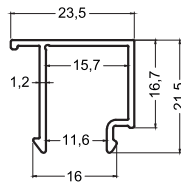

ALUMTURK

Interior View

Interior View

Interior View

Interior View

ALUMTURK

Factory: İvedik OSB Mah. 2239. Cad. No:4, 06378 Yenimahalle/Ankara
Branch: Önder Mah. Ereğli Cad. No:71/A Aldındağ/ANKARA
Branch: Yıldızevler Mh. Cezayir Caddesi no. 4/1 Çankaya/ANKARA
Branch:Fatih Mah. 30001 Sok. No:5/4 Mezitli MERSİN
<http://www.alumturk.com> e-mail info@alumturk.com
Tel. +90 312 395 1669