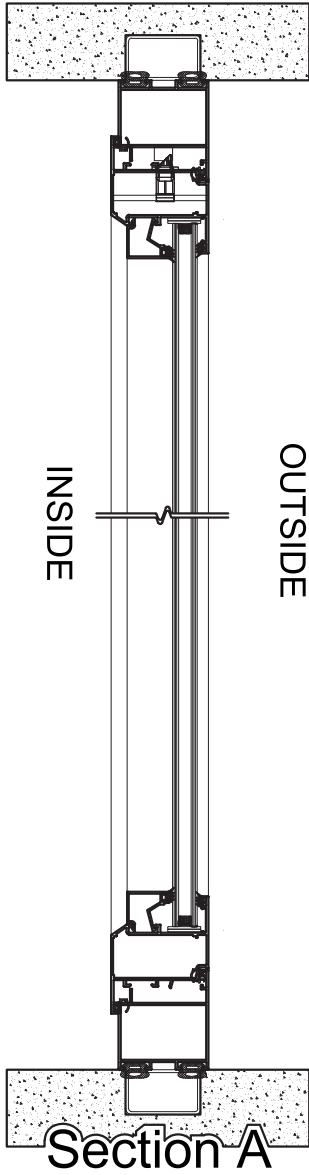

ALUMTURK

Interior View

Interior View

Interior View

Interior View

ALUMTURK

Factory: İvedik OSB Mah. 2239. Cad. No:4, 06378 Yenimahalle/Ankara
Branch: Önder Mah. Ereğli Cad. No:71/A Aldındağ/ANKARA
Branch: Yıldızevler Mh. Cezayir Caddesi no. 4/1 Çankaya/ANKARA
Branch:Fatih Mah. 30001 Sok. No:5/4 Mezitli MERSİN
<http://www.alumturk.com> e-mail info@alumturk.com
Tel. +90 312 395 1669