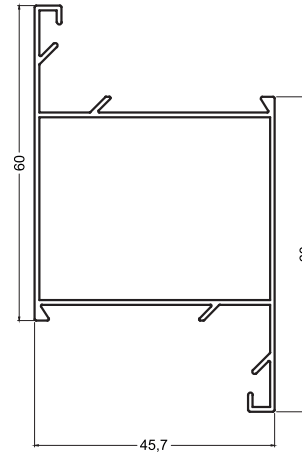

ALUMTURK

Interior View

Interior View

Interior View

Interior View

ALUMTURK

Factory: İvedik OSB Mah. 2239. Cad. No:4, 06378 Yenimahalle/Ankara
Branch: Önder Mah. Ereğli Cad. No:71/A Aldındağ/ANKARA
Branch: Yıldızevler Mh. Cezayir Caddesi no. 4/1 Çankaya/ANKARA
Branch:Fatih Mah. 30001 Sok. No:5/4 Mezitli MERSİN
<http://www.alumturk.com> e-mail info@alumturk.com
Tel. +90 312 395 1669