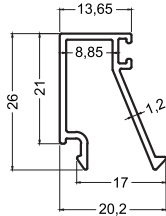

ALUMTURK

Interior View

Interior View

Interior View

Interior View

ALUMTURK

Factory: İvedik OSB Mah. 2239. Cad. No:4, 06378 Yenimahalle/Ankara
Branch: Önder Mah. Ereğli Cad. No:71/A Aldındağ/ANKARA
Branch: Yıldızevler Mh. Cezayir Caddesi no. 4/1 Çankaya/ANKARA
Branch:Fatih Mah. 30001 Sok. No:5/4 Mezitli MERSİN
<http://www.alumturk.com> e-mail info@alumturk.com
Tel. +90 312 395 1669