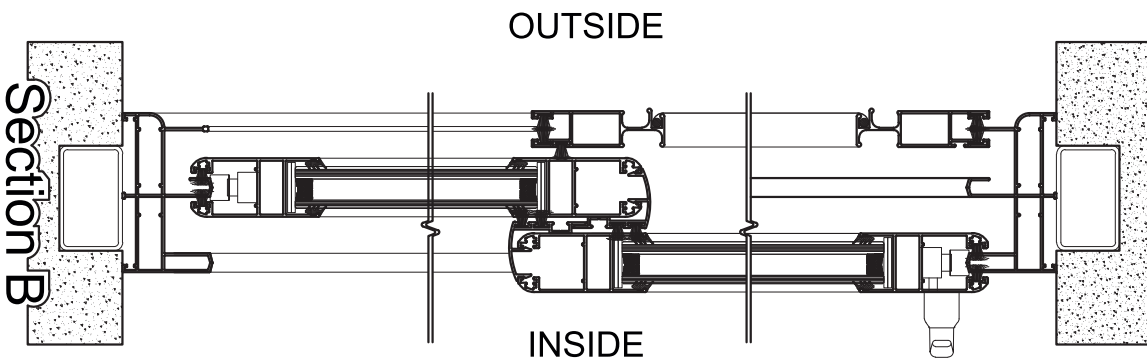

ALUMTURK

Interior View

Interior View

Interior View

Interior View

ALUMTURK

Factory: İvedik OSB Mah. 2239. Cad. No:4, 06378 Yenimahalle/Ankara
Branch: Önder Mah. Ereğli Cad. No:71/A Aldındağ/ANKARA
Branch: Yıldızevler Mh. Cezayir Caddesi no. 4/1 Çankaya/ANKARA
Branch:Fatih Mah. 30001 Sok. No:5/4 Mezitli MERSİN
<http://www.alumturk.com> e-mail info@alumturk.com
Tel. +90 312 395 1669