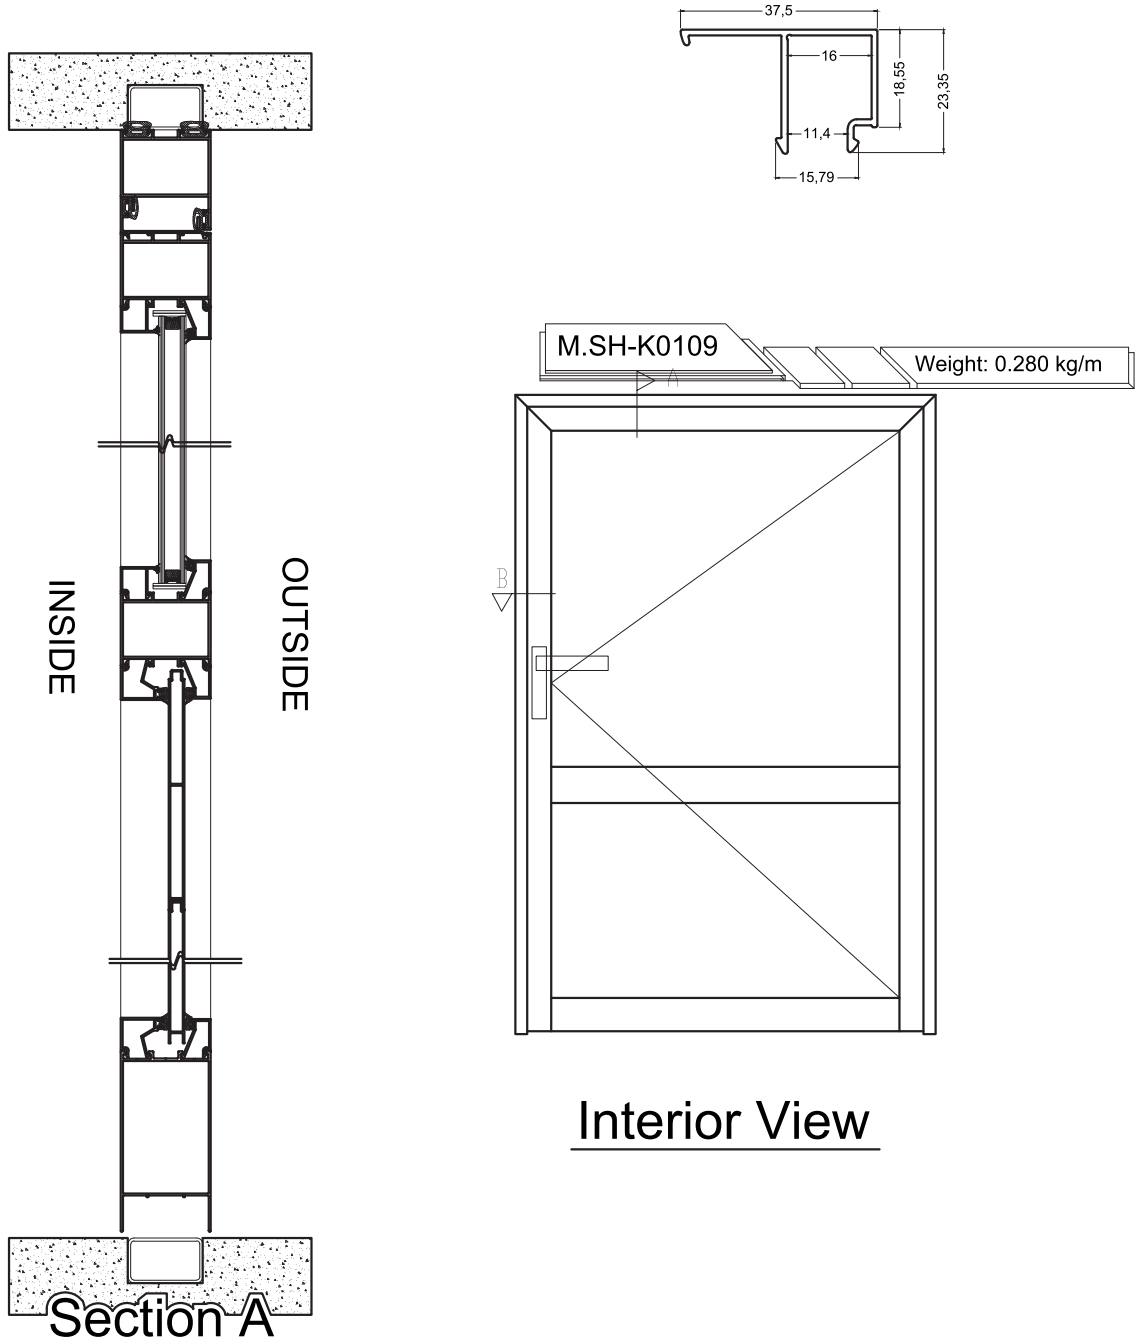

ALUMTURK

Interior View

Interior View

Interior View

Interior View

ALUMTURK

Factory: İvedik OSB Mah. 2239. Cad. No:4, 06378 Yenimahalle/Ankara
Branch: Önder Mah. Ereğli Cad. No:71/A Aldındağ/ANKARA
Branch: Yıldızevler Mh. Cezayir Caddesi no. 4/1 Çankaya/ANKARA
Branch:Fatih Mah. 30001 Sok. No:5/4 Mezitli MERSİN
<http://www.alumturk.com> e-mail info@alumturk.com
Tel. +90 312 395 1669