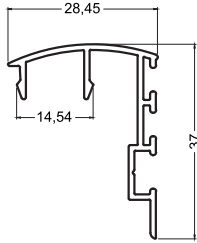

ALUMTURK

Interior View

Interior View

Interior View

Interior View

ALUMTURK

Factory: İvedik OSB Mah. 2239. Cad. No:4, 06378 Yenimahalle/Ankara
Branch: Önder Mah. Ereğli Cad. No:71/A Aldındağ/ANKARA
Branch: Yıldızevler Mh. Cezayir Caddesi no. 4/1 Çankaya/ANKARA
Branch:Fatih Mah. 30001 Sok. No:5/4 Mezitli MERSİN
<http://www.alumturk.com> e-mail info@alumturk.com
Tel. +90 312 395 1669