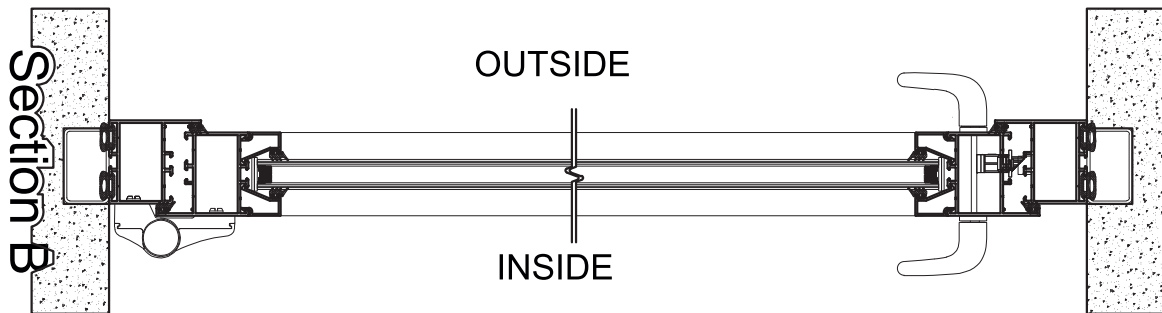

ALUMTURK

Interior View

Interior View

Interior View

Interior View

ALUMTURK

Factory: İvedik OSB Mah. 2239. Cad. No:4, 06378 Yenimahalle/Ankara
Branch: Önder Mah. Ereğli Cad. No:71/A Aldındağ/ANKARA
Branch: Yıldızevler Mh. Cezayir Caddesi no. 4/1 Çankaya/ANKARA
Branch:Fatih Mah. 30001 Sok. No:5/4 Mezitli MERSİN
<http://www.alumturk.com> e-mail info@alumturk.com
Tel. +90 312 395 1669