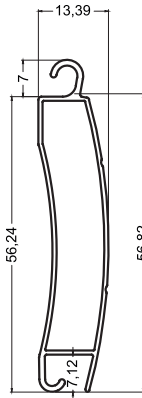

ALUMTURK

Interior View

Interior View

Interior View

Interior View

ALUMTURK

Factory: İvedik OSB Mah. 2239. Cad. No:4, 06378 Yenimahalle/Ankara
Branch: Önder Mah. Ereğli Cad. No:71/A Aldındağ/ANKARA
Branch: Yıldızevler Mh. Cezayir Caddesi no. 4/1 Çankaya/ANKARA
Branch:Fatih Mah. 30001 Sok. No:5/4 Mezitli MERSİN
<http://www.alumturk.com> e-mail info@alumturk.com
Tel. +90 312 395 1669