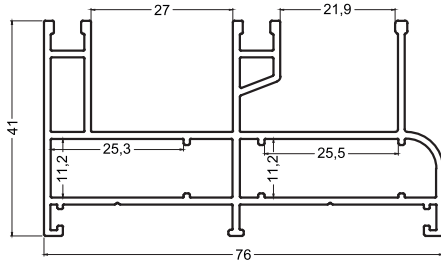

ALUMTURK

Interior View

Interior View

Interior View

Interior View

ALUMTURK

Factory: İvedik OSB Mah. 2239. Cad. No:4, 06378 Yenimahalle/Ankara
Branch: Önder Mah. Ereğli Cad. No:71/A Aldındağ/ANKARA
Branch: Yıldızevler Mh. Cezayir Caddesi no. 4/1 Çankaya/ANKARA
Branch:Fatih Mah. 30001 Sok. No:5/4 Mezitli MERSİN
<http://www.alumturk.com> e-mail info@alumturk.com
Tel. +90 312 395 1669