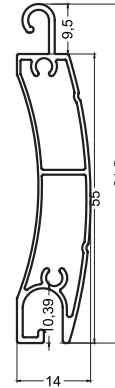

ALUMTURK

Interior View

Interior View

Interior View

Interior View

ALUMTURK

Factory: İvedik OSB Mah. 2239. Cad. No:4, 06378 Yenimahalle/Ankara
Branch: Önder Mah. Ereğli Cad. No:71/A Aldındağ/ANKARA
Branch: Yıldızevler Mh. Cezayir Caddesi no. 4/1 Çankaya/ANKARA
Branch:Fatih Mah. 30001 Sok. No:5/4 Mezitli MERSİN
<http://www.alumturk.com> e-mail info@alumturk.com
Tel. +90 312 395 1669