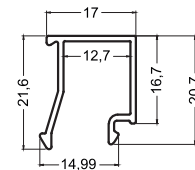

ALUMTURK

Interior View

Interior View

Interior View

Interior View

ALUMTURK

Factory: İvedik OSB Mah. 2239. Cad. No:4, 06378 Yenimahalle/Ankara
Branch: Önder Mah. Ereğli Cad. No:71/A Aldındağ/ANKARA
Branch: Yıldızevler Mh. Cezayir Caddesi no. 4/1 Çankaya/ANKARA
Branch:Fatih Mah. 30001 Sok. No:5/4 Mezitli MERSİN
<http://www.alumturk.com> e-mail info@alumturk.com
Tel. +90 312 395 1669