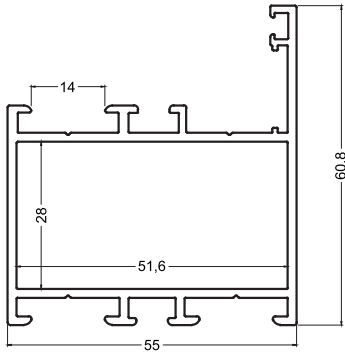

ALUMTURK

Interior View

Interior View

Interior View

Interior View

ALUMTURK

Factory: İvedik OSB Mah. 2239. Cad. No:4, 06378 Yenimahalle/Ankara
Branch: Önder Mah. Ereğli Cad. No:71/A Aldındağ/ANKARA
Branch: Yıldızevler Mh. Cezayir Caddesi no. 4/1 Çankaya/ANKARA
Branch:Fatih Mah. 30001 Sok. No:5/4 Mezitli MERSİN
<http://www.alumturk.com> e-mail info@alumturk.com
Tel. +90 312 395 1669