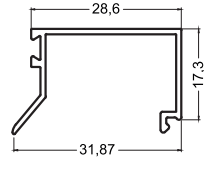

ALUMTURK

Interior View

Interior View

Interior View

Interior View

ALUMTURK

Factory: İvedik OSB Mah. 2239. Cad. No:4, 06378 Yenimahalle/Ankara
Branch: Önder Mah. Ereğli Cad. No:71/A Aldındağ/ANKARA
Branch: Yıldızevler Mh. Cezayir Caddesi no. 4/1 Çankaya/ANKARA
Branch:Fatih Mah. 30001 Sok. No:5/4 Mezitli MERSİN
<http://www.alumturk.com> e-mail info@alumturk.com
Tel. +90 312 395 1669