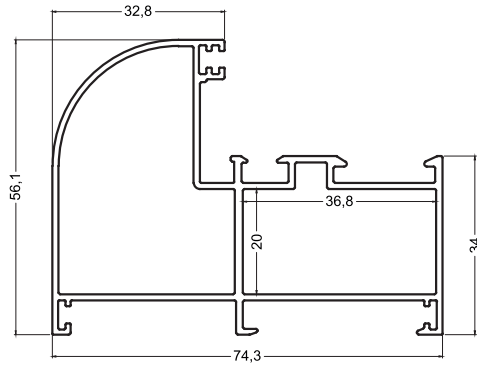

ALUMTURK

Interior View

Interior View

Interior View

Interior View

ALUMTURK

Factory: İvedik OSB Mah. 2239. Cad. No:4, 06378 Yenimahalle/Ankara
Branch: Önder Mah. Ereğli Cad. No:71/A Aldındağ/ANKARA
Branch: Yıldızevler Mh. Cezayir Caddesi no. 4/1 Çankaya/ANKARA
Branch:Fatih Mah. 30001 Sok. No:5/4 Mezitli MERSİN
<http://www.alumturk.com> e-mail info@alumturk.com
Tel. +90 312 395 1669