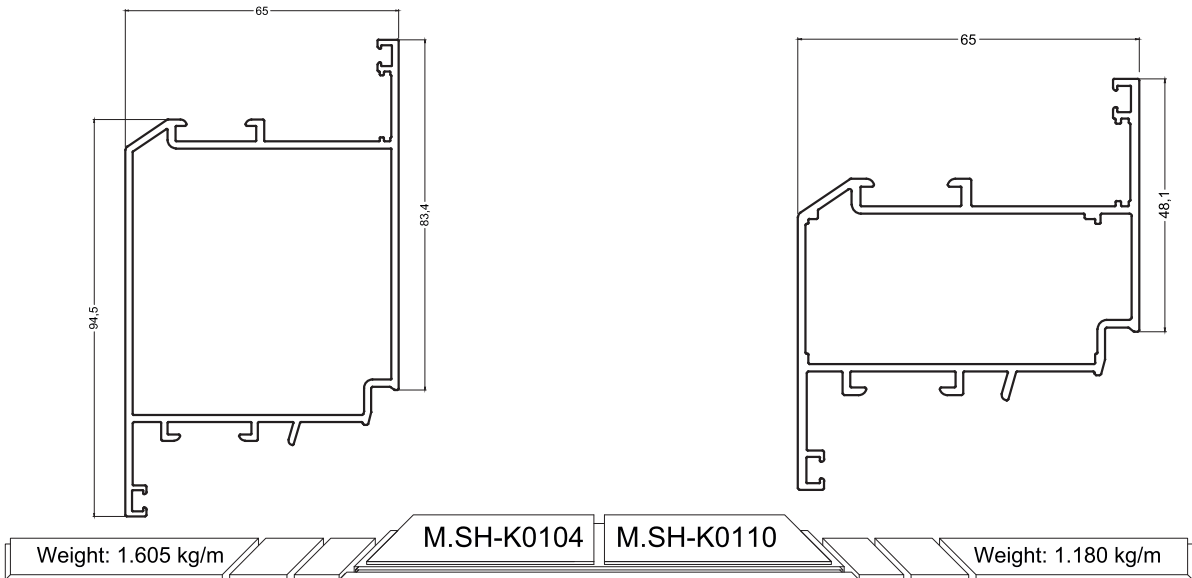

ALUMTURK

Interior View

Interior View

Interior View

Interior View

ALUMTURK

Factory: İvedik OSB Mah. 2239. Cad. No:4, 06378 Yenimahalle/Ankara
Branch: Önder Mah. Ereğli Cad. No:71/A Aldındağ/ANKARA
Branch: Yıldızevler Mh. Cezayir Caddesi no. 4/1 Çankaya/ANKARA
Branch:Fatih Mah. 30001 Sok. No:5/4 Mezitli MERSİN
<http://www.alumturk.com> e-mail info@alumturk.com
Tel. +90 312 395 1669