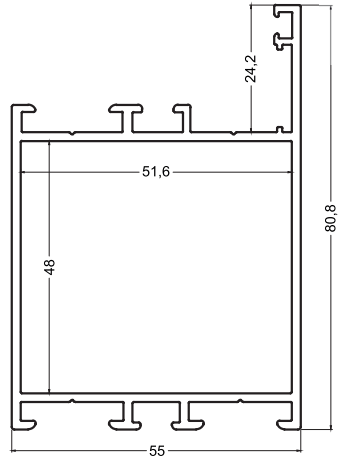

ALUMTURK

Interior View

Interior View

Interior View

Interior View

ALUMTURK

Factory: İvedik OSB Mah. 2239. Cad. No:4, 06378 Yenimahalle/Ankara
Branch: Önder Mah. Ereğli Cad. No:71/A Aldındağ/ANKARA
Branch: Yıldızevler Mh. Cezayir Caddesi no. 4/1 Çankaya/ANKARA
Branch:Fatih Mah. 30001 Sok. No:5/4 Mezitli MERSİN
<http://www.alumturk.com> e-mail info@alumturk.com
Tel. +90 312 395 1669