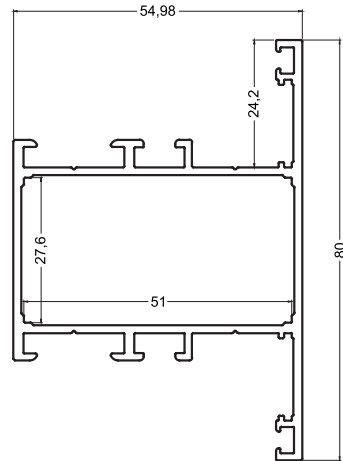

ALUMTURK

Interior View

Interior View

Interior View

Interior View

ALUMTURK

Factory: İvedik OSB Mah. 2239. Cad. No:4, 06378 Yenimahalle/Ankara
Branch: Önder Mah. Ereğli Cad. No:71/A Aldındağ/ANKARA
Branch: Yıldızevler Mh. Cezayir Caddesi no. 4/1 Çankaya/ANKARA
Branch:Fatih Mah. 30001 Sok. No:5/4 Mezitli MERSİN
<http://www.alumturk.com> e-mail info@alumturk.com
Tel. +90 312 395 1669