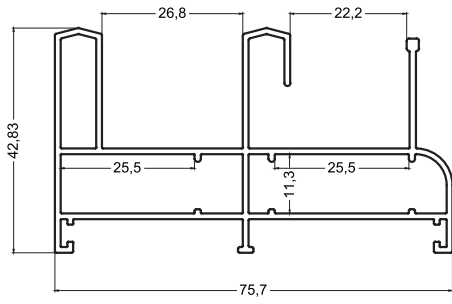

ALUMTURK

Interior View

Interior View

Interior View

Interior View

ALUMTURK

Factory: İvedik OSB Mah. 2239. Cad. No:4, 06378 Yenimahalle/Ankara
Branch: Önder Mah. Ereğli Cad. No:71/A Aldındağ/ANKARA
Branch: Yıldızevler Mh. Cezayir Caddesi no. 4/1 Çankaya/ANKARA
Branch:Fatih Mah. 30001 Sok. No:5/4 Mezitli MERSİN
<http://www.alumturk.com> e-mail info@alumturk.com
Tel. +90 312 395 1669