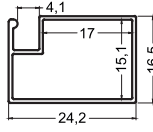

ALUMTURK

Interior View

Interior View

Interior View

Interior View

ALUMTURK

Factory: İvedik OSB Mah. 2239. Cad. No:4, 06378 Yenimahalle/Ankara
Branch: Önder Mah. Ereğli Cad. No:71/A Aldındağ/ANKARA
Branch: Yıldızevler Mh. Cezayir Caddesi no. 4/1 Çankaya/ANKARA
Branch:Fatih Mah. 30001 Sok. No:5/4 Mezitli MERSİN
<http://www.alumturk.com> e-mail info@alumturk.com
Tel. +90 312 395 1669