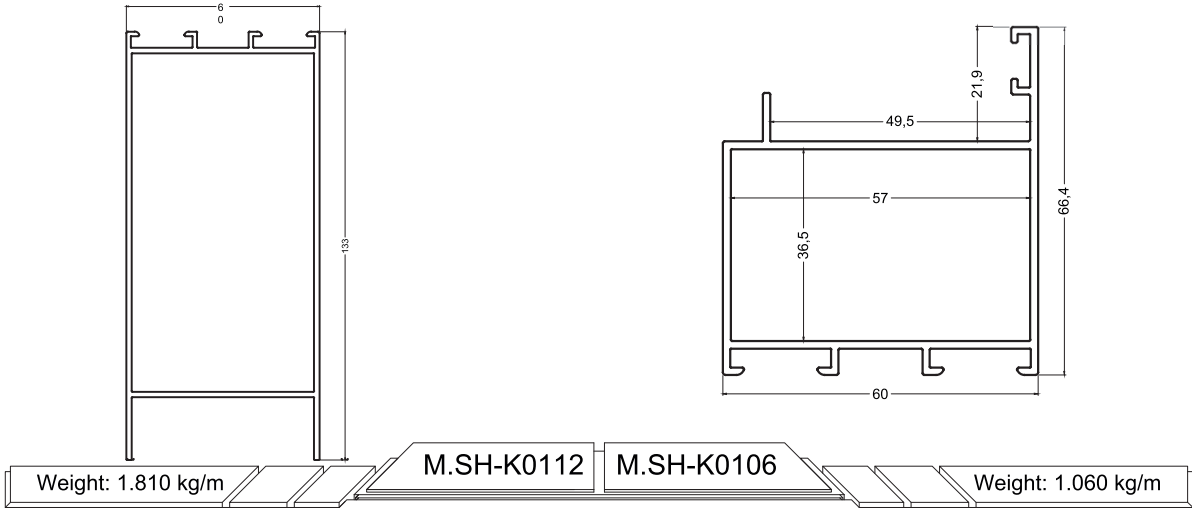

ALUMTURK

Interior View

Interior View

Interior View

Interior View

ALUMTURK

Factory: İvedik OSB Mah. 2239. Cad. No:4, 06378 Yenimahalle/Ankara
Branch: Önder Mah. Ereğli Cad. No:71/A Aldındağ/ANKARA
Branch: Yıldızevler Mh. Cezayir Caddesi no. 4/1 Çankaya/ANKARA
Branch:Fatih Mah. 30001 Sok. No:5/4 Mezitli MERSİN
<http://www.alumturk.com> e-mail info@alumturk.com
Tel. +90 312 395 1669