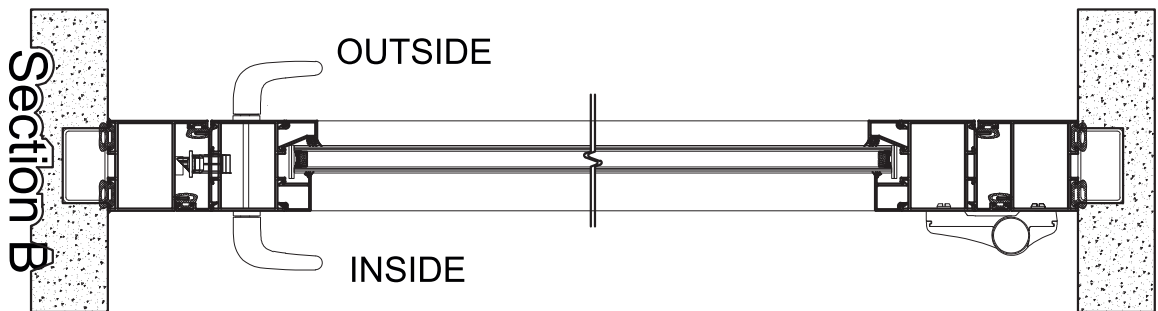

ALUMTURK

Interior View

Interior View

Interior View

Interior View

ALUMTURK

Factory: İvedik OSB Mah. 2239. Cad. No:4, 06378 Yenimahalle/Ankara
Branch: Önder Mah. Ereğli Cad. No:71/A Aldındağ/ANKARA
Branch: Yıldızevler Mh. Cezayir Caddesi no. 4/1 Çankaya/ANKARA
Branch:Fatih Mah. 30001 Sok. No:5/4 Mezitli MERSİN
<http://www.alumturk.com> e-mail info@alumturk.com
Tel. +90 312 395 1669