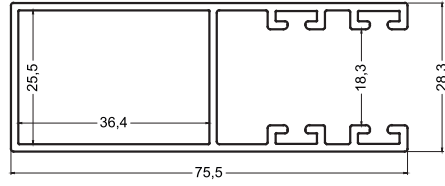

ALUMTURK

Interior View

Interior View

Interior View

Interior View

ALUMTURK

Factory: İvedik OSB Mah. 2239. Cad. No:4, 06378 Yenimahalle/Ankara
Branch: Önder Mah. Ereğli Cad. No:71/A Aldındağ/ANKARA
Branch: Yıldızevler Mh. Cezayir Caddesi no. 4/1 Çankaya/ANKARA
Branch:Fatih Mah. 30001 Sok. No:5/4 Mezitli MERSİN
<http://www.alumturk.com> e-mail info@alumturk.com
Tel. +90 312 395 1669