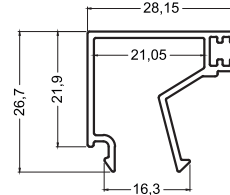

ALUMTURK

Interior View

Interior View

Interior View

Interior View

ALUMTURK

Factory: İvedik OSB Mah. 2239. Cad. No:4, 06378 Yenimahalle/Ankara
Branch: Önder Mah. Ereğli Cad. No:71/A Aldındağ/ANKARA
Branch: Yıldızevler Mh. Cezayir Caddesi no. 4/1 Çankaya/ANKARA
Branch:Fatih Mah. 30001 Sok. No:5/4 Mezitli MERSİN
<http://www.alumturk.com> e-mail info@alumturk.com
Tel. +90 312 395 1669