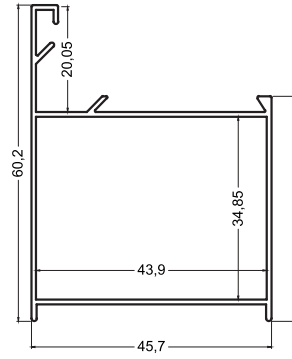

ALUMTURK

Interior View

Interior View

Interior View

Interior View

ALUMTURK

Factory: İvedik OSB Mah. 2239. Cad. No:4, 06378 Yenimahalle/Ankara
Branch: Önder Mah. Ereğli Cad. No:71/A Aldındağ/ANKARA
Branch: Yıldızevler Mh. Cezayir Caddesi no. 4/1 Çankaya/ANKARA
Branch:Fatih Mah. 30001 Sok. No:5/4 Mezitli MERSİN
<http://www.alumturk.com> e-mail info@alumturk.com
Tel. +90 312 395 1669