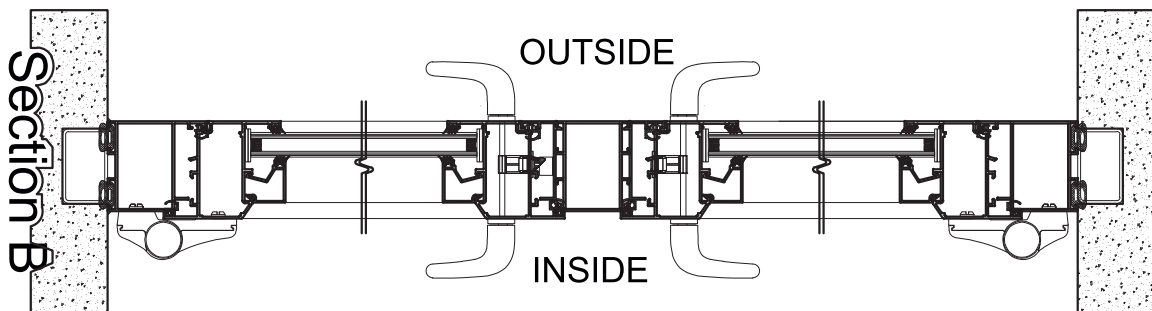

ALUMTURK

Interior View

Interior View

Interior View

Interior View

ALUMTURK

Factory: İvedik OSB Mah. 2239. Cad. No:4, 06378 Yenimahalle/Ankara
Branch: Önder Mah. Ereğli Cad. No:71/A Aldındağ/ANKARA
Branch: Yıldızevler Mh. Cezayir Caddesi no. 4/1 Çankaya/ANKARA
Branch:Fatih Mah. 30001 Sok. No:5/4 Mezitli MERSİN
<http://www.alumturk.com> e-mail info@alumturk.com
Tel. +90 312 395 1669