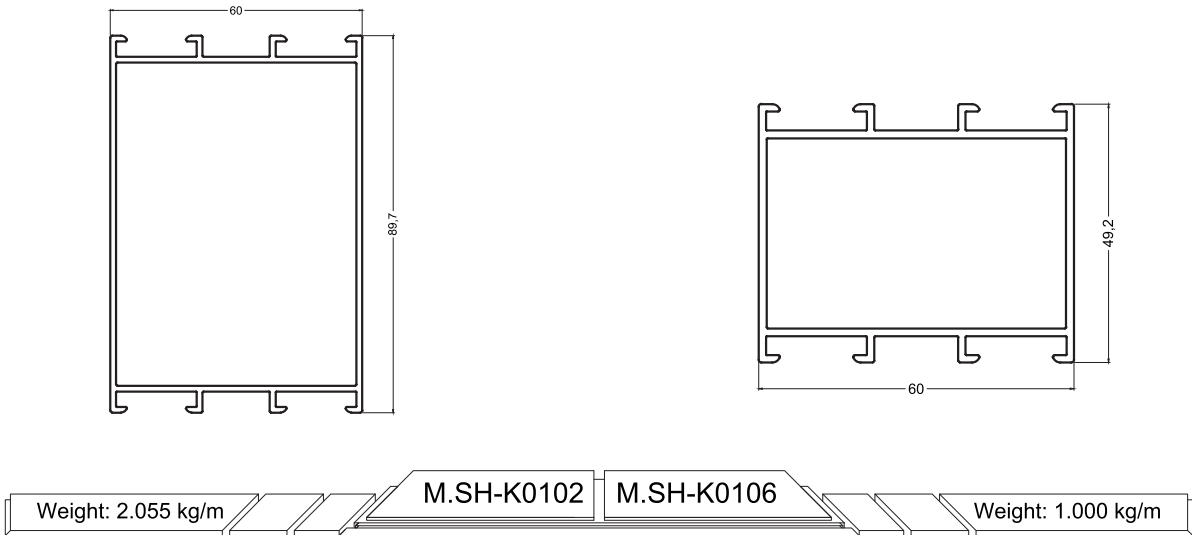

ALUMTURK

Interior View

Interior View

Interior View

Interior View

ALUMTURK

Factory: İvedik OSB Mah. 2239. Cad. No:4, 06378 Yenimahalle/Ankara
Branch: Önder Mah. Ereğli Cad. No:71/A Aldındağ/ANKARA
Branch: Yıldızevler Mh. Cezayir Caddesi no. 4/1 Çankaya/ANKARA
Branch:Fatih Mah. 30001 Sok. No:5/4 Mezitli MERSİN
<http://www.alumturk.com> e-mail info@alumturk.com
Tel. +90 312 395 1669