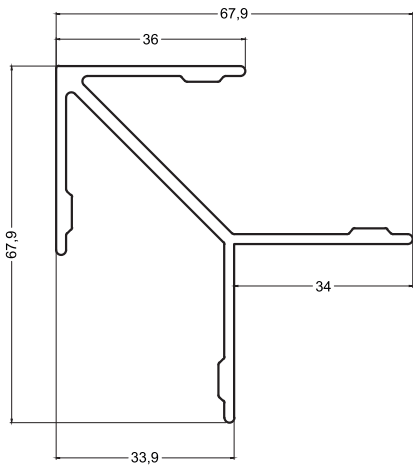

ALUMTURK

Interior View

Interior View

Interior View

Interior View

ALUMTURK

Factory: İvedik OSB Mah. 2239. Cad. No:4, 06378 Yenimahalle/Ankara
Branch: Önder Mah. Ereğli Cad. No:71/A Aldındağ/ANKARA
Branch: Yıldızevler Mh. Cezayir Caddesi no. 4/1 Çankaya/ANKARA
Branch:Fatih Mah. 30001 Sok. No:5/4 Mezitli MERSİN
<http://www.alumturk.com> e-mail info@alumturk.com
Tel. +90 312 395 1669