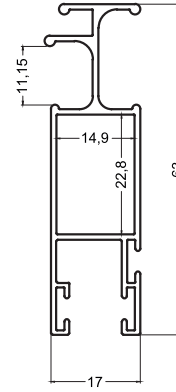

ALUMTURK

Interior View

Interior View

Interior View

Interior View

ALUMTURK

Factory: İvedik OSB Mah. 2239. Cad. No:4, 06378 Yenimahalle/Ankara
Branch: Önder Mah. Ereğli Cad. No:71/A Aldındağ/ANKARA
Branch: Yıldızevler Mh. Cezayir Caddesi no. 4/1 Çankaya/ANKARA
Branch:Fatih Mah. 30001 Sok. No:5/4 Mezitli MERSİN
<http://www.alumturk.com> e-mail info@alumturk.com
Tel. +90 312 395 1669