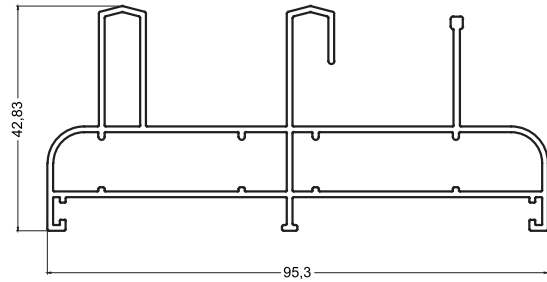

ALUMTURK

Interior View

Interior View

Interior View

Interior View

ALUMTURK

Factory: İvedik OSB Mah. 2239. Cad. No:4, 06378 Yenimahalle/Ankara
Branch: Önder Mah. Ereğli Cad. No:71/A Aldındağ/ANKARA
Branch: Yıldızevler Mh. Cezayir Caddesi no. 4/1 Çankaya/ANKARA
Branch:Fatih Mah. 30001 Sok. No:5/4 Mezitli MERSİN
<http://www.alumturk.com> e-mail info@alumturk.com
Tel. +90 312 395 1669