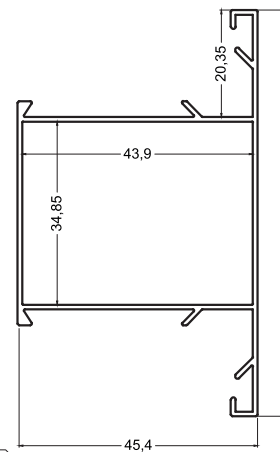

ALUMTURK

Interior View

Interior View

Interior View

Interior View

ALUMTURK

Factory: İvedik OSB Mah. 2239. Cad. No:4, 06378 Yenimahalle/Ankara
Branch: Önder Mah. Ereğli Cad. No:71/A Aldındağ/ANKARA
Branch: Yıldızevler Mh. Cezayir Caddesi no. 4/1 Çankaya/ANKARA
Branch:Fatih Mah. 30001 Sok. No:5/4 Mezitli MERSİN
<http://www.alumturk.com> e-mail info@alumturk.com
Tel. +90 312 395 1669