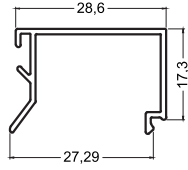

ALUMTURK

Interior View

Interior View

Interior View

Interior View

ALUMTURK

Factory: İvedik OSB Mah. 2239. Cad. No:4, 06378 Yenimahalle/Ankara
Branch: Önder Mah. Ereğli Cad. No:71/A Aldındağ/ANKARA
Branch: Yıldızevler Mh. Cezayir Caddesi no. 4/1 Çankaya/ANKARA
Branch:Fatih Mah. 30001 Sok. No:5/4 Mezitli MERSİN
<http://www.alumturk.com> e-mail info@alumturk.com
Tel. +90 312 395 1669